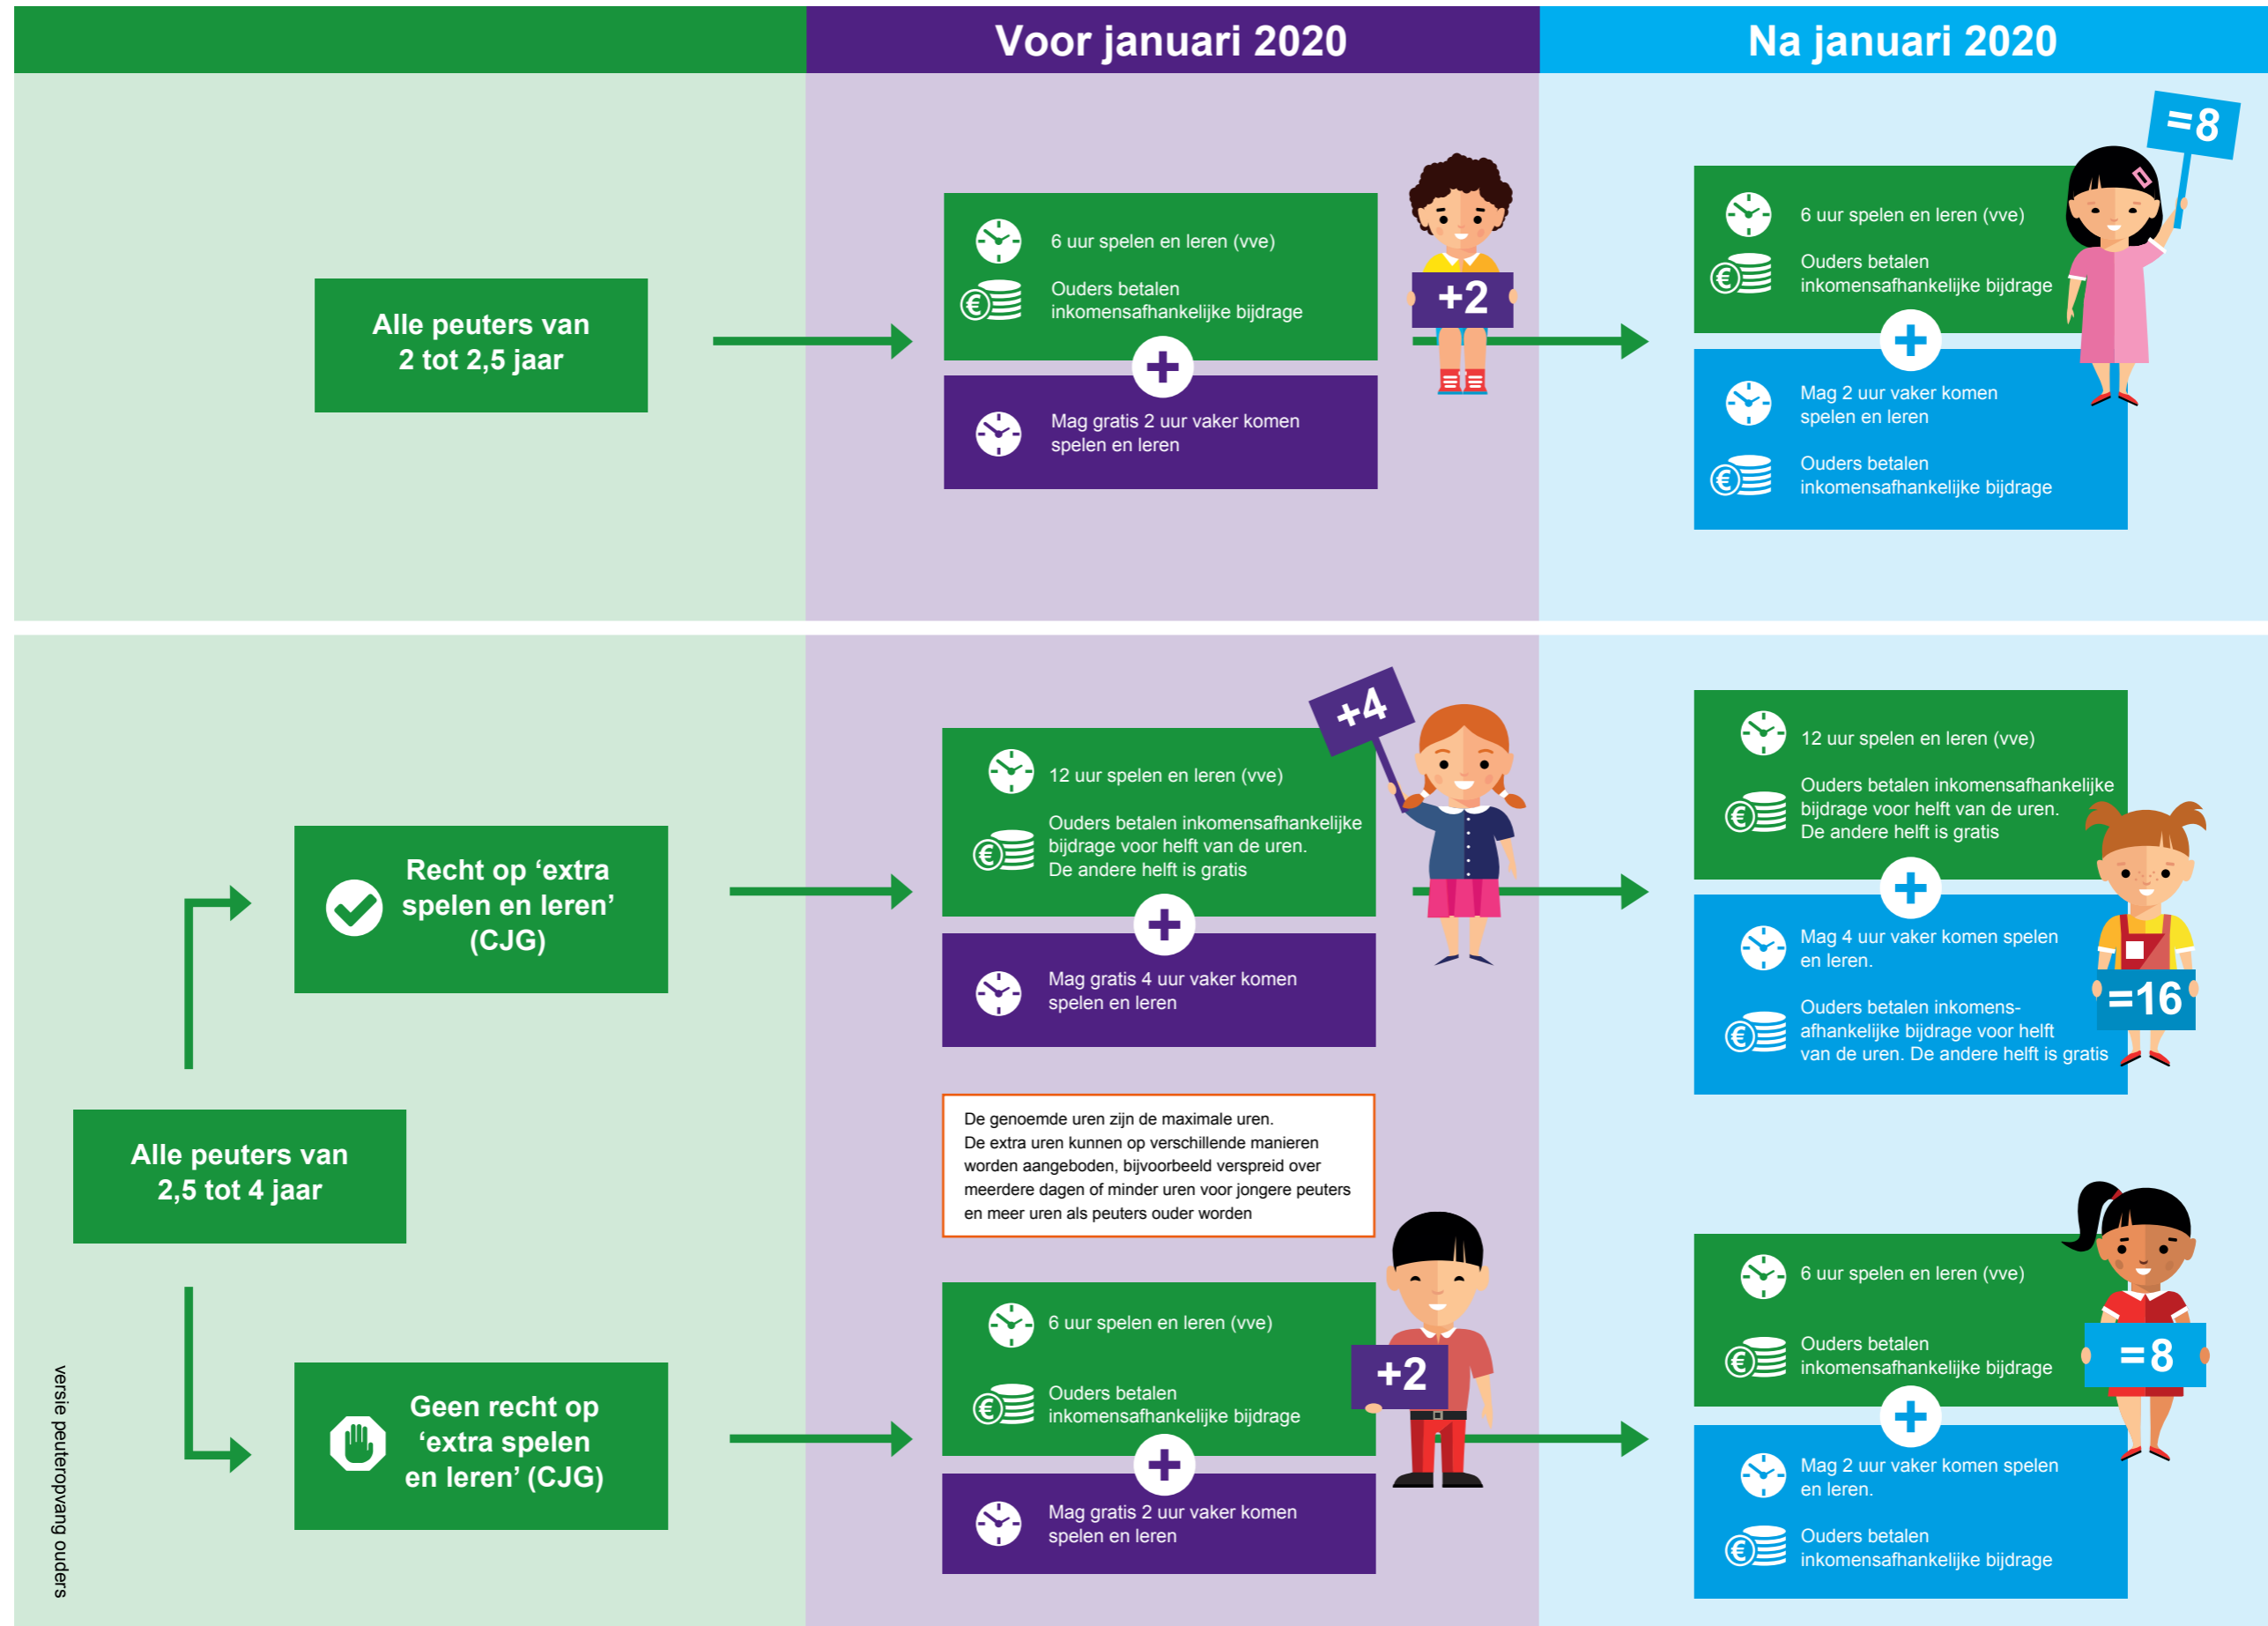

# Veranderingen spelen en leren (vve) op peuteropvang

De genoemde uren zijn de maximale uren. De extra uren kunnen op verschillende manieren worden aangeboden, bijvoorbeeld verspreid over meerdere dagen of minder uren voor jongere peuters en meer uren als peuters ouder worden

versie peuteropvang ouders